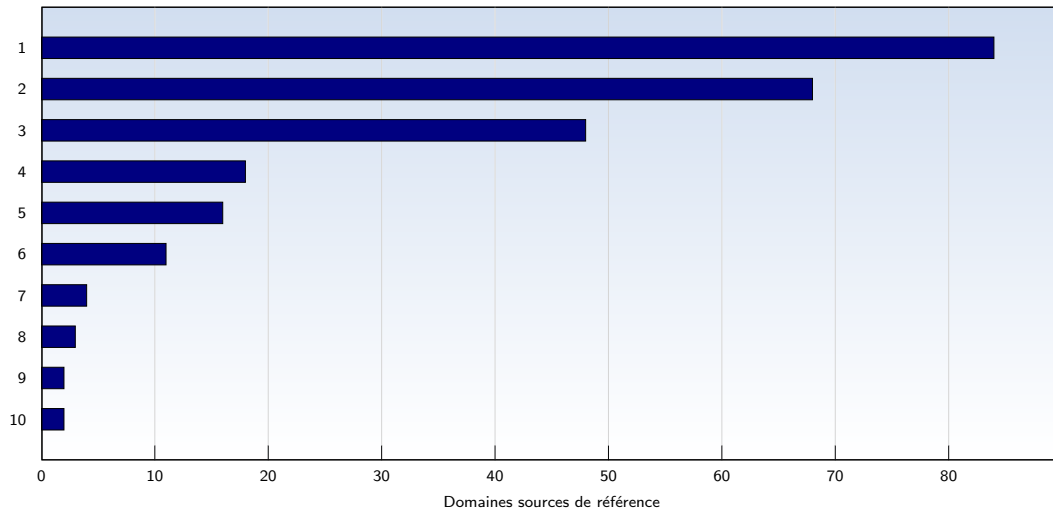

Top 10 des domaines sources de référence

Rank	Domaine	Nombre	%
1	google.fr	84	4
2	onlinehome.fr	68	3
3	denfert.com	48	2
4	exalead.fr	18	1
5	samadet.com	16	0
6	live.com	11	0
7	skyrock.com	4	0
8	jo%2Dcasanova.com	3	0
9	129.104	2	0
10	google.com	2	0
	Total	266	

266 visite(s) sur 1742 contenai(en)t un renvoi permettant d'effectuer une évaluation. Cette analyse vous indique les domaines renvoyant à votre site. Les sous-pages sont rattachées au domaine principal.