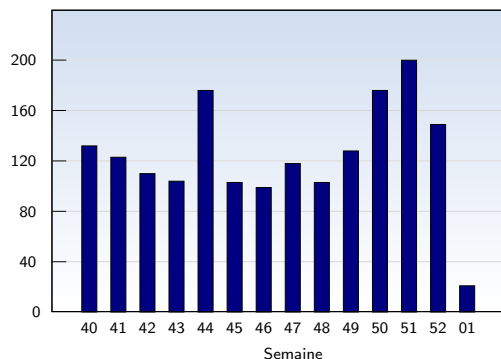

## Visites uniques

Cette analyse indique toutes les pages ouvertes par chacun des visiteurs au cours d'une visite unique. Un visiteur est comptabilisé uniquement lorsqu'il ouvre au moins une page. Si plus de 30 minutes se sont écoulées depuis l'ouverture de la première page, les prochaines pages ouvertes feront l'objet d'une nouvelle visite unique.

Date	Nombre	
Semaine 40	01.10.07-07.10.07	132
Semaine 41	08.10.07-14.10.07	123
Semaine 42	15.10.07-21.10.07	110
Semaine 43	22.10.07-28.10.07	104
Semaine 44	29.10.07-04.11.07	176
Semaine 45	05.11.07-11.11.07	103
Semaine 46	12.11.07-18.11.07	99
Semaine 47	19.11.07-25.11.07	118
Semaine 48	26.11.07-02.12.07	103
Semaine 49	03.12.07-09.12.07	128
Semaine 50	10.12.07-16.12.07	176
Semaine 51	17.12.07-23.12.07	200
Semaine 52	24.12.07-30.12.07	149
Semaine 01	31.12.07-31.12.07	21
<b>Total</b>		<b>1742</b>

## Pages vues

Ces statistiques indiquent toutes les pages ouvertes avec succès (également appelées "pages vues"), ainsi que l'heure à laquelle elles ont été ouvertes. Seules les pages entièrement chargées sont comptabilisées. Les images et les composants isolés ne sont pas pris en compte.

Date	Nombre	
Semaine 40	01.10.07-07.10.07	1655
Semaine 41	08.10.07-14.10.07	1238
Semaine 42	15.10.07-21.10.07	1213
Semaine 43	22.10.07-28.10.07	375
Semaine 44	29.10.07-04.11.07	1464
Semaine 45	05.11.07-11.11.07	2033
Semaine 46	12.11.07-18.11.07	1299
Semaine 47	19.11.07-25.11.07	810
Semaine 48	26.11.07-02.12.07	617
Semaine 49	03.12.07-09.12.07	507
Semaine 50	10.12.07-16.12.07	1256
Semaine 51	17.12.07-23.12.07	1766
Semaine 52	24.12.07-30.12.07	810
Semaine 01	31.12.07-31.12.07	252
<b>Total</b>		<b>15295</b>