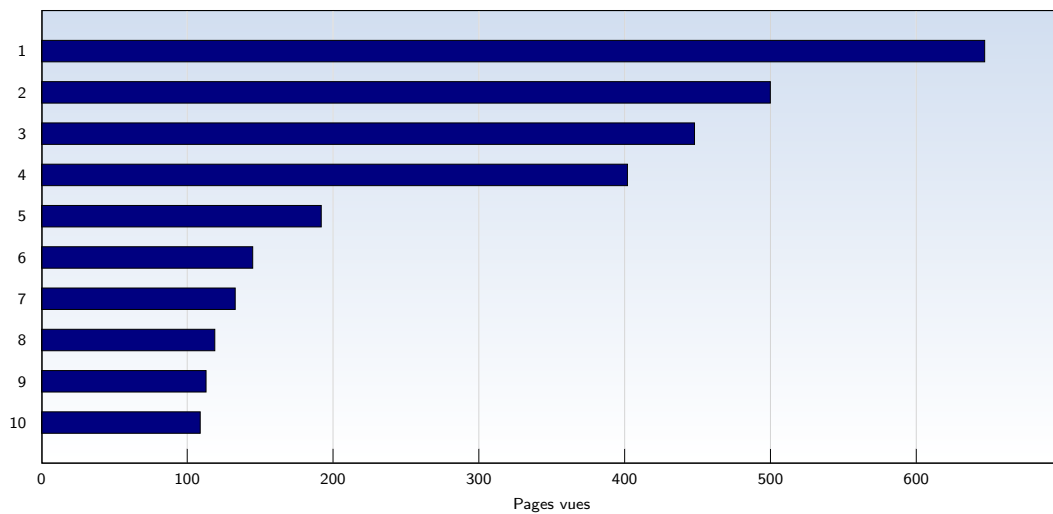

## Pages vues

Ces statistiques indiquent toutes les pages ouvertes avec succès (également appelées "pages vues"), ainsi que l'heure à laquelle elles ont été ouvertes. Seules les pages entièrement chargées sont comptabilisées. Les images et les composants isolés ne sont pas pris en compte.

Date	Nombre	
Semaine 40	01.10.07-07.10.07	1655
Semaine 41	08.10.07-14.10.07	1238
Semaine 42	15.10.07-21.10.07	1213
Semaine 43	22.10.07-28.10.07	375
Semaine 44	29.10.07-04.11.07	1464
Semaine 45	05.11.07-11.11.07	2033
Semaine 46	12.11.07-18.11.07	1299
Semaine 47	19.11.07-25.11.07	810
Semaine 48	26.11.07-02.12.07	617
Semaine 49	03.12.07-09.12.07	507
Semaine 50	10.12.07-16.12.07	1256
Semaine 51	17.12.07-23.12.07	1766
Semaine 52	24.12.07-30.12.07	810
Semaine 01	31.12.07-31.12.07	252
<b>Total</b>		<b>15295</b>

## Top 10 des pages les plus fréquentées

Rank	Page	Nombre	%
1	pena%2Dal%2Dviolin.fr/	647	4
2	pena%2Dal%2Dviolin.fr/accueil.html	500	3
3	pena%2Dal%2Dviolin.fr/tinc	448	2
4	pena%2Dal%2Dviolin.fr/videos/novillada_2007_00.wmv	402	2
5	pena%2Dal%2Dviolin.fr/galerie_photos.html	192	1
6	pena%2Dal%2Dviolin.fr/albums/toros2007/index.htm	145	0
7	pena%2Dal%2Dviolin.fr/son/piste.wma	133	0
8	pena%2Dal%2Dviolin.fr/la_musique.html	119	0
9	pena%2Dal%2Dviolin.fr/dates.html	113	0
10	pena%2Dal%2Dviolin.fr/boutique.html	109	0
	<b>Total</b>	<b>15295</b>	