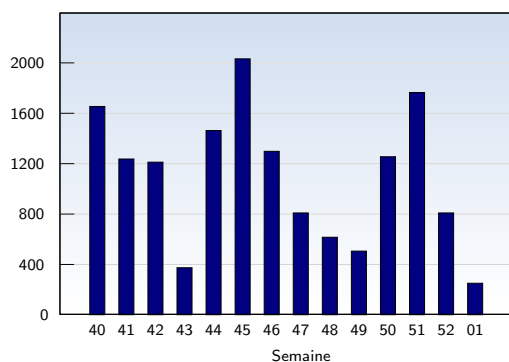

## Visites uniques

Cette analyse indique toutes les pages ouvertes par chacun des visiteurs au cours d'une visite unique. Un visiteur est comptabilisé uniquement lorsqu'il ouvre au moins une page. Si plus de 30 minutes se sont écoulées depuis l'ouverture de la première page, les prochaines pages ouvertes feront l'objet d'une nouvelle visite unique.

Date	Nombre	
Semaine 40	01.10.07-07.10.07	132
Semaine 41	08.10.07-14.10.07	123
Semaine 42	15.10.07-21.10.07	110
Semaine 43	22.10.07-28.10.07	104
Semaine 44	29.10.07-04.11.07	176
Semaine 45	05.11.07-11.11.07	103
Semaine 46	12.11.07-18.11.07	99
Semaine 47	19.11.07-25.11.07	118
Semaine 48	26.11.07-02.12.07	103
Semaine 49	03.12.07-09.12.07	128
Semaine 50	10.12.07-16.12.07	176
Semaine 51	17.12.07-23.12.07	200
Semaine 52	24.12.07-30.12.07	149
Semaine 01	31.12.07-31.12.07	21
<b>Total</b>		<b>1742</b>

## Pages vues

Ces statistiques indiquent toutes les pages ouvertes avec succès (également appelées "pages vues"), ainsi que l'heure à laquelle elles ont été ouvertes. Seules les pages entièrement chargées sont comptabilisées. Les images et les composants isolés ne sont pas pris en compte.

Date	Nombre	
Semaine 40	01.10.07-07.10.07	1655
Semaine 41	08.10.07-14.10.07	1238
Semaine 42	15.10.07-21.10.07	1213
Semaine 43	22.10.07-28.10.07	375
Semaine 44	29.10.07-04.11.07	1464
Semaine 45	05.11.07-11.11.07	2033
Semaine 46	12.11.07-18.11.07	1299
Semaine 47	19.11.07-25.11.07	810
Semaine 48	26.11.07-02.12.07	617
Semaine 49	03.12.07-09.12.07	507
Semaine 50	10.12.07-16.12.07	1256
Semaine 51	17.12.07-23.12.07	1766
Semaine 52	24.12.07-30.12.07	810
Semaine 01	31.12.07-31.12.07	252
<b>Total</b>		<b>15295</b>