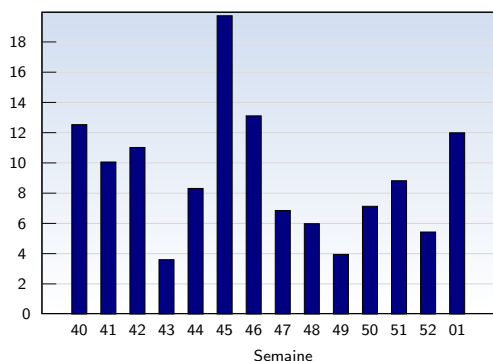

Pages par visite

Nombre moyen de pages ouvertes par visite unique. Seules les pages entièrement chargées sont comptabilisées.

Date	Nombre	
Semaine 40	01.10.07-07.10.07	12.54
Semaine 41	08.10.07-14.10.07	10.07
Semaine 42	15.10.07-21.10.07	11.03
Semaine 43	22.10.07-28.10.07	3.61
Semaine 44	29.10.07-04.11.07	8.32
Semaine 45	05.11.07-11.11.07	19.74
Semaine 46	12.11.07-18.11.07	13.12
Semaine 47	19.11.07-25.11.07	6.86
Semaine 48	26.11.07-02.12.07	5.99
Semaine 49	03.12.07-09.12.07	3.96
Semaine 50	10.12.07-16.12.07	7.14
Semaine 51	17.12.07-23.12.07	8.83
Semaine 52	24.12.07-30.12.07	5.44
Semaine 01	31.12.07-31.12.07	12.00
Moyenne		8.78