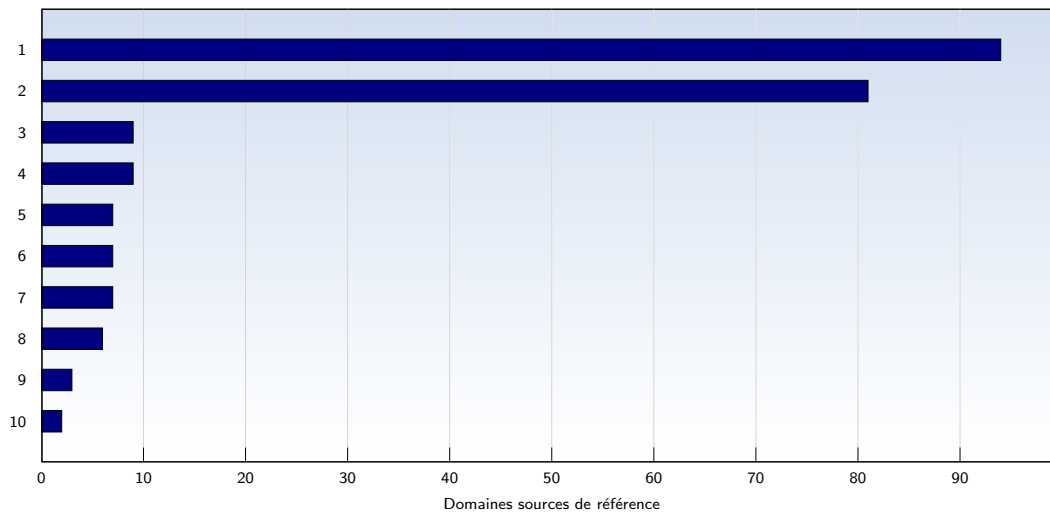

Date	Nombre
Semaine 26 01.07.07-01.07.07	293
Semaine 27 02.07.07-08.07.07	246
Semaine 28 09.07.07-15.07.07	575
Semaine 29 16.07.07-22.07.07	1836
Semaine 30 23.07.07-29.07.07	950
Semaine 31 30.07.07-05.08.07	643
Semaine 32 06.08.07-12.08.07	316
Semaine 33 13.08.07-19.08.07	540
Semaine 34 20.08.07-26.08.07	625
Semaine 35 27.08.07-02.09.07	374
Semaine 36 03.09.07-09.09.07	1757
Semaine 37 10.09.07-16.09.07	3408
Semaine 38 17.09.07-23.09.07	489
Semaine 39 24.09.07-30.09.07	980
Total	13032

Pages par visite

Nombre moyen de pages ouvertes par visite unique. Seules les pages entièrement chargées sont comptabilisées.

Date	Nombre	
Semaine 26	01.07.07-01.07.07	41.86
Semaine 27	02.07.07-08.07.07	3.19
Semaine 28	09.07.07-15.07.07	6.39
Semaine 29	16.07.07-22.07.07	9.51
Semaine 30	23.07.07-29.07.07	5.90
Semaine 31	30.07.07-05.08.07	4.56
Semaine 32	06.08.07-12.08.07	3.33
Semaine 33	13.08.07-19.08.07	4.62
Semaine 34	20.08.07-26.08.07	6.72
Semaine 35	27.08.07-02.09.07	4.25
Semaine 36	03.09.07-09.09.07	9.10
Semaine 37	10.09.07-16.09.07	13.01
Semaine 38	17.09.07-23.09.07	3.44
Semaine 39	24.09.07-30.09.07	9.33
Moyenne		7.39

Top 10 des pages les plus fréquentées

Rank	Page	Nombre	%
1	pena%2Dal%2Dviolin.fr/tinc	591	4
2	pena%2Dal%2Dviolin.fr/	475	3
3	pena%2Dal%2Dviolin.fr/videos/novillada_2007_00.wmv	469	3
4	pena%2Dal%2Dviolin.fr/accueil.html	415	3
5	pena%2Dal%2Dviolin.fr/galerie_photos.html	223	1
6	pena%2Dal%2Dviolin.fr/...dynamic...	222	1
7	pena%2Dal%2Dviolin.fr/son/piste.wma	112	0
8	pena%2Dal%2Dviolin.fr/la_musique.html	95	0
9	pena%2Dal%2Dviolin.fr/dates.html	83	0
10	pena%2Dal%2Dviolin.fr/videotheque.html	62	0
	Total	13032	

Ces statistiques vous indiquent les pages les plus fréquemment ouvertes.

Top 10 des domaines sources de référence

Rank	Domaine	Nombre	%
1	onlinehome.fr	94	5
2	google.fr	81	4
3	exalead.fr	9	0
4	live.com	9	0
5	google.com	7	0
6	jo%2Dcasanova.com	7	0
7	samadet.com	7	0
8	vivement5heures.fr	6	0
9	aol.fr	3	0
10	yahoo.com	2	0
	Total	231	