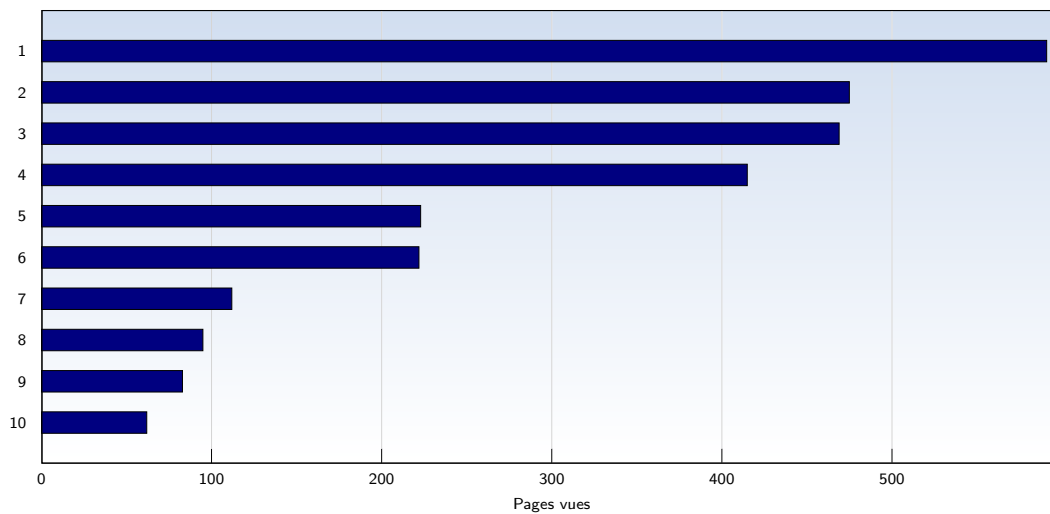

Top 10 des pages les plus fréquentées

Rank	Page	Nombre	%
1	pena%2Dal%2Dviolin.fr/tinc	591	4
2	pena%2Dal%2Dviolin.fr/	475	3
3	pena%2Dal%2Dviolin.fr/videos/novillada_2007_00.wmv	469	3
4	pena%2Dal%2Dviolin.fr/accueil.html	415	3
5	pena%2Dal%2Dviolin.fr/galerie_photos.html	223	1
6	pena%2Dal%2Dviolin.fr/...dynamic...	222	1
7	pena%2Dal%2Dviolin.fr/son/piste.wma	112	0
8	pena%2Dal%2Dviolin.fr/la_musique.html	95	0
9	pena%2Dal%2Dviolin.fr/dates.html	83	0
10	pena%2Dal%2Dviolin.fr/videotheque.html	62	0
	Total	13032	

Ces statistiques vous indiquent les pages les plus fréquemment ouvertes.