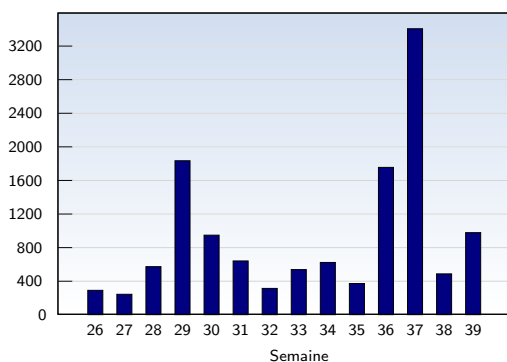

Visites uniques

Cette analyse indique toutes les pages ouvertes par chacun des visiteurs au cours d'une visite unique. Un visiteur est comptabilisé uniquement lorsqu'il ouvre au moins une page. Si plus de 30 minutes se sont écoulées depuis l'ouverture de la première page, les prochaines pages ouvertes feront l'objet d'une nouvelle visite unique.

Date	Nombre
Semaine 26 01.07.07-01.07.07	7
Semaine 27 02.07.07-08.07.07	77
Semaine 28 09.07.07-15.07.07	90
Semaine 29 16.07.07-22.07.07	193
Semaine 30 23.07.07-29.07.07	161
Semaine 31 30.07.07-05.08.07	141
Semaine 32 06.08.07-12.08.07	95
Semaine 33 13.08.07-19.08.07	117
Semaine 34 20.08.07-26.08.07	93
Semaine 35 27.08.07-02.09.07	88
Semaine 36 03.09.07-09.09.07	193
Semaine 37 10.09.07-16.09.07	262
Semaine 38 17.09.07-23.09.07	142
Semaine 39 24.09.07-30.09.07	105
Total	1764

Pages vues

Ces statistiques indiquent toutes les pages ouvertes avec succès (également appelées "pages vues"), ainsi que l'heure à laquelle elles ont été ouvertes. Seules les pages entièrement chargées sont comptabilisées. Les images et les composants isolés ne sont pas pris en compte.

Date	Nombre
Semaine 26 01.07.07-01.07.07	293
Semaine 27 02.07.07-08.07.07	246
Semaine 28 09.07.07-15.07.07	575
Semaine 29 16.07.07-22.07.07	1836
Semaine 30 23.07.07-29.07.07	950
Semaine 31 30.07.07-05.08.07	643
Semaine 32 06.08.07-12.08.07	316
Semaine 33 13.08.07-19.08.07	540
Semaine 34 20.08.07-26.08.07	625
Semaine 35 27.08.07-02.09.07	374
Semaine 36 03.09.07-09.09.07	1757
Semaine 37 10.09.07-16.09.07	3408
Semaine 38 17.09.07-23.09.07	489
Semaine 39 24.09.07-30.09.07	980
Total	13032