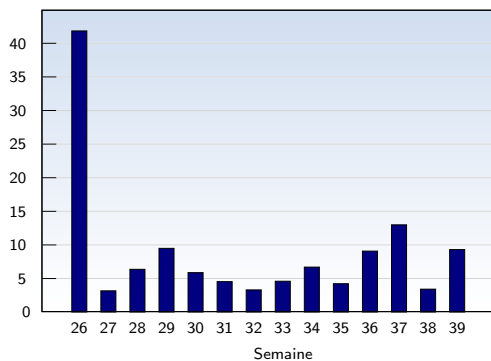

Pages par visite

Nombre moyen de pages ouvertes par visite unique. Seules les pages entièrement chargées sont comptabilisées.

Date	Nombre	
Semaine 26	01.07.07-01.07.07	41.86
Semaine 27	02.07.07-08.07.07	3.19
Semaine 28	09.07.07-15.07.07	6.39
Semaine 29	16.07.07-22.07.07	9.51
Semaine 30	23.07.07-29.07.07	5.90
Semaine 31	30.07.07-05.08.07	4.56
Semaine 32	06.08.07-12.08.07	3.33
Semaine 33	13.08.07-19.08.07	4.62
Semaine 34	20.08.07-26.08.07	6.72
Semaine 35	27.08.07-02.09.07	4.25
Semaine 36	03.09.07-09.09.07	9.10
Semaine 37	10.09.07-16.09.07	13.01
Semaine 38	17.09.07-23.09.07	3.44
Semaine 39	24.09.07-30.09.07	9.33
Moyenne		7.39