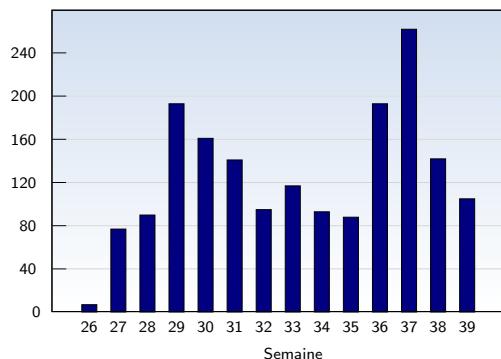

Visites uniques

Cette analyse indique toutes les pages ouvertes par chacun des visiteurs au cours d'une visite unique. Un visiteur est comptabilisé uniquement lorsqu'il ouvre au moins une page. Si plus de 30 minutes se sont écoulées depuis l'ouverture de la première page, les prochaines pages ouvertes feront l'objet d'une nouvelle visite unique.

Date	Nombre
Semaine 26 01.07.07-01.07.07	7
Semaine 27 02.07.07-08.07.07	77
Semaine 28 09.07.07-15.07.07	90
Semaine 29 16.07.07-22.07.07	193
Semaine 30 23.07.07-29.07.07	161
Semaine 31 30.07.07-05.08.07	141
Semaine 32 06.08.07-12.08.07	95
Semaine 33 13.08.07-19.08.07	117
Semaine 34 20.08.07-26.08.07	93
Semaine 35 27.08.07-02.09.07	88
Semaine 36 03.09.07-09.09.07	193
Semaine 37 10.09.07-16.09.07	262
Semaine 38 17.09.07-23.09.07	142
Semaine 39 24.09.07-30.09.07	105
Total	1764

Pages vues

Ces statistiques indiquent toutes les pages ouvertes avec succès (également appelées "pages vues"), ainsi que l'heure à laquelle elles ont été ouvertes. Seules les pages entièrement chargées sont comptabilisées. Les images et les composants isolés ne sont pas pris en compte.