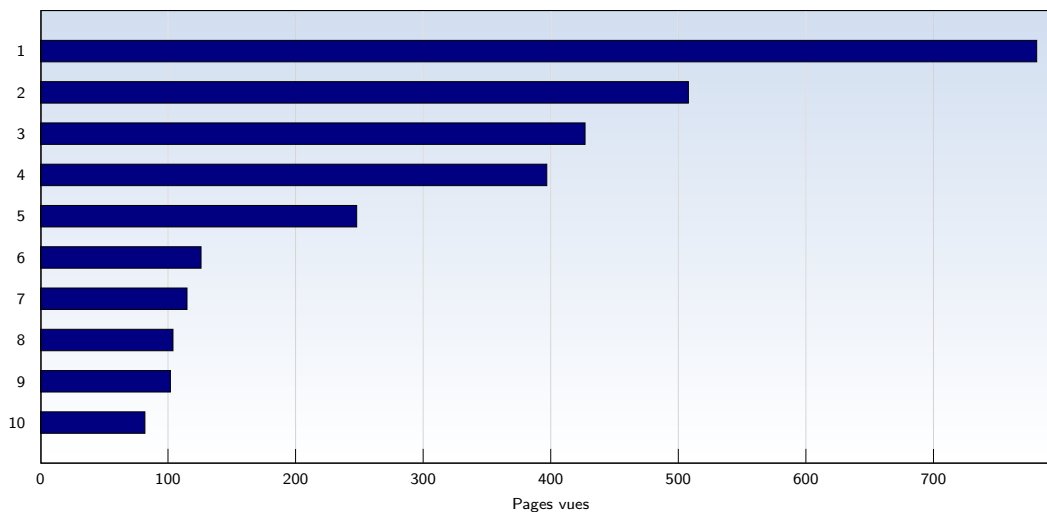

Top 10 des pages les plus fréquentées

Rank	Page	Nombre	%
1	pena%2Dal%2Dviolin.fr/tinc	781	4
2	pena%2Dal%2Dviolin.fr/	508	3
3	pena%2Dal%2Dviolin.fr/accueil.html	427	2
4	pena%2Dal%2Dviolin.fr/actualites.html	397	2
5	pena%2Dal%2Dviolin.fr/galerie_photos.html	248	1
6	pena%2Dal%2Dviolin.fr/...dynamic...	126	0
7	pena%2Dal%2Dviolin.fr/videotheque.html	115	0
8	pena%2Dal%2Dviolin.fr/videos/novillada_2007_00.wmv	104	0
9	pena%2Dal%2Dviolin.fr/dates.html	102	0
10	pena%2Dal%2Dviolin.fr/son/piste.wma	82	0
	Total	15816	

Ces statistiques vous indiquent les pages les plus fréquemment ouvertes.