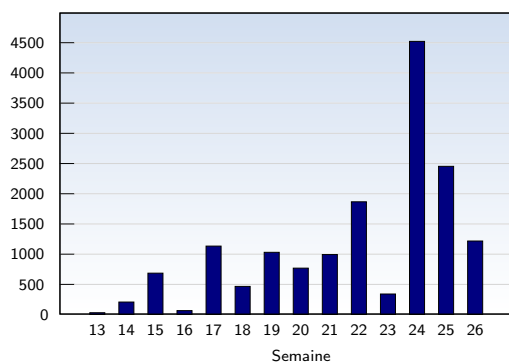

Visites uniques

Cette analyse indique toutes les pages ouvertes par chacun des visiteurs au cours d'une visite unique. Un visiteur est comptabilisé uniquement lorsqu'il ouvre au moins une page. Si plus de 30 minutes se sont écoulées depuis l'ouverture de la première page, les prochaines pages ouvertes feront l'objet d'une nouvelle visite unique.

Date	Nombre
Semaine 13 01.04.07-01.04.07	7
Semaine 14 02.04.07-08.04.07	30
Semaine 15 09.04.07-15.04.07	33
Semaine 16 16.04.07-22.04.07	23
Semaine 17 23.04.07-29.04.07	155
Semaine 18 30.04.07-06.05.07	70
Semaine 19 07.05.07-13.05.07	120
Semaine 20 14.05.07-20.05.07	65
Semaine 21 21.05.07-27.05.07	79
Semaine 22 28.05.07-03.06.07	67
Semaine 23 04.06.07-10.06.07	50
Semaine 24 11.06.07-17.06.07	178
Semaine 25 18.06.07-24.06.07	141
Semaine 26 25.06.07-30.06.07	128
Total	1146

Pages vues

Ces statistiques indiquent toutes les pages ouvertes avec succès (également appelées "pages vues"), ainsi que l'heure à laquelle elles ont été ouvertes. Seules les pages entièrement chargées sont comptabilisées. Les images et les composants isolés ne sont pas pris en compte.

Date	Nombre
Semaine 13 01.04.07-01.04.07	33
Semaine 14 02.04.07-08.04.07	210
Semaine 15 09.04.07-15.04.07	688
Semaine 16 16.04.07-22.04.07	68
Semaine 17 23.04.07-29.04.07	1136
Semaine 18 30.04.07-06.05.07	469
Semaine 19 07.05.07-13.05.07	1033
Semaine 20 14.05.07-20.05.07	771
Semaine 21 21.05.07-27.05.07	996
Semaine 22 28.05.07-03.06.07	1869
Semaine 23 04.06.07-10.06.07	343
Semaine 24 11.06.07-17.06.07	4524
Semaine 25 18.06.07-24.06.07	2456
Semaine 26 25.06.07-30.06.07	1220
Total	15816