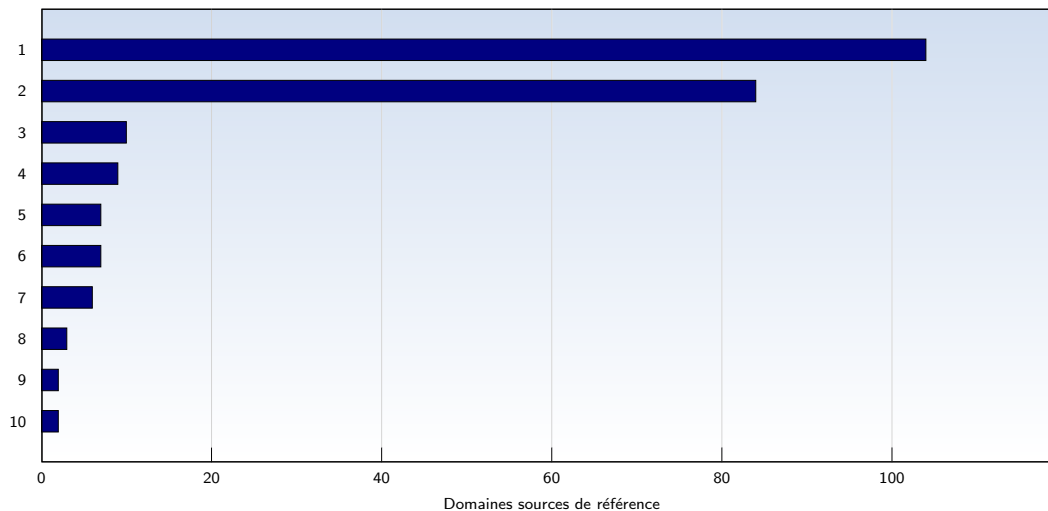

Top 10 des domaines sources de référence

Rank	Domaine	Nombre	%
1	onlinehome.fr	104	9
2	google.fr	84	7
3	vivement5heures.fr	10	0
4	samadet.com	9	0
5	google.com	7	0
6	jo%2Dcasanova.com	7	0
7	msn.fr	6	0
8	live.com	3	0
9	135.104	2	0
10	aol.fr	2	0
	Total	241	

241 visite(s) sur 1146 contenai(en)t un renvoi permettant d'effectuer une évaluation. Cette analyse vous indique les domaines renvoyant à votre site. Les sous-pages sont rattachées au domaine principal.