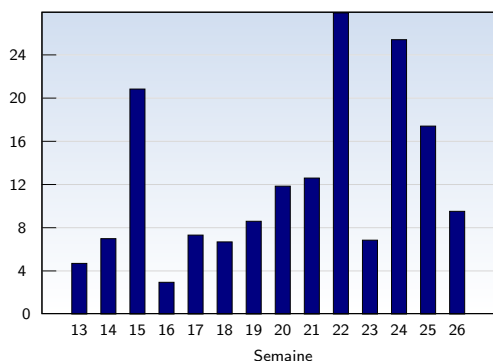

Pages par visite

Nombre moyen de pages ouvertes par visite unique. Seules les pages entièrement chargées sont comptabilisées.

Date	Nombre	
Semaine 13	01.04.07-01.04.07	4.71
Semaine 14	02.04.07-08.04.07	7.00
Semaine 15	09.04.07-15.04.07	20.85
Semaine 16	16.04.07-22.04.07	2.96
Semaine 17	23.04.07-29.04.07	7.33
Semaine 18	30.04.07-06.05.07	6.70
Semaine 19	07.05.07-13.05.07	8.61
Semaine 20	14.05.07-20.05.07	11.86
Semaine 21	21.05.07-27.05.07	12.61
Semaine 22	28.05.07-03.06.07	27.90
Semaine 23	04.06.07-10.06.07	6.86
Semaine 24	11.06.07-17.06.07	25.42
Semaine 25	18.06.07-24.06.07	17.42
Semaine 26	25.06.07-30.06.07	9.53
Moyenne		13.80