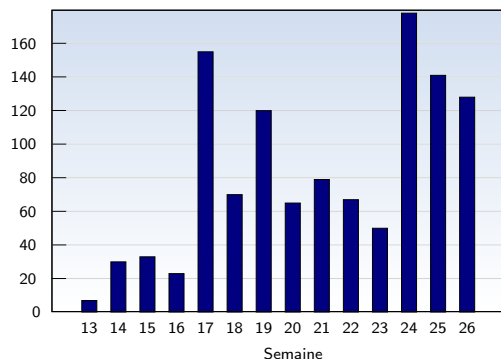

Visites uniques

Cette analyse indique toutes les pages ouvertes par chacun des visiteurs au cours d'une visite unique. Un visiteur est comptabilisé uniquement lorsqu'il ouvre au moins une page. Si plus de 30 minutes se sont écoulées depuis l'ouverture de la première page, les prochaines pages ouvertes feront l'objet d'une nouvelle visite unique.

Date	Nombre
Semaine 13 01.04.07-01.04.07	7
Semaine 14 02.04.07-08.04.07	30
Semaine 15 09.04.07-15.04.07	33
Semaine 16 16.04.07-22.04.07	23
Semaine 17 23.04.07-29.04.07	155
Semaine 18 30.04.07-06.05.07	70
Semaine 19 07.05.07-13.05.07	120
Semaine 20 14.05.07-20.05.07	65
Semaine 21 21.05.07-27.05.07	79
Semaine 22 28.05.07-03.06.07	67
Semaine 23 04.06.07-10.06.07	50
Semaine 24 11.06.07-17.06.07	178
Semaine 25 18.06.07-24.06.07	141
Semaine 26 25.06.07-30.06.07	128
Total	1146

Pages vues

Ces statistiques indiquent toutes les pages ouvertes avec succès (également appelées "pages vues"), ainsi que l'heure à laquelle elles ont été ouvertes. Seules les pages entièrement chargées sont comptabilisées. Les images et les composants isolés ne sont pas pris en compte.

Date	Nombre
Semaine 13 01.04.07-01.04.07	33
Semaine 14 02.04.07-08.04.07	210
Semaine 15 09.04.07-15.04.07	688
Semaine 16 16.04.07-22.04.07	68
Semaine 17 23.04.07-29.04.07	1136
Semaine 18 30.04.07-06.05.07	469
Semaine 19 07.05.07-13.05.07	1033
Semaine 20 14.05.07-20.05.07	771
Semaine 21 21.05.07-27.05.07	996
Semaine 22 28.05.07-03.06.07	1869
Semaine 23 04.06.07-10.06.07	343
Semaine 24 11.06.07-17.06.07	4524
Semaine 25 18.06.07-24.06.07	2456
Semaine 26 25.06.07-30.06.07	1220
Total	15816