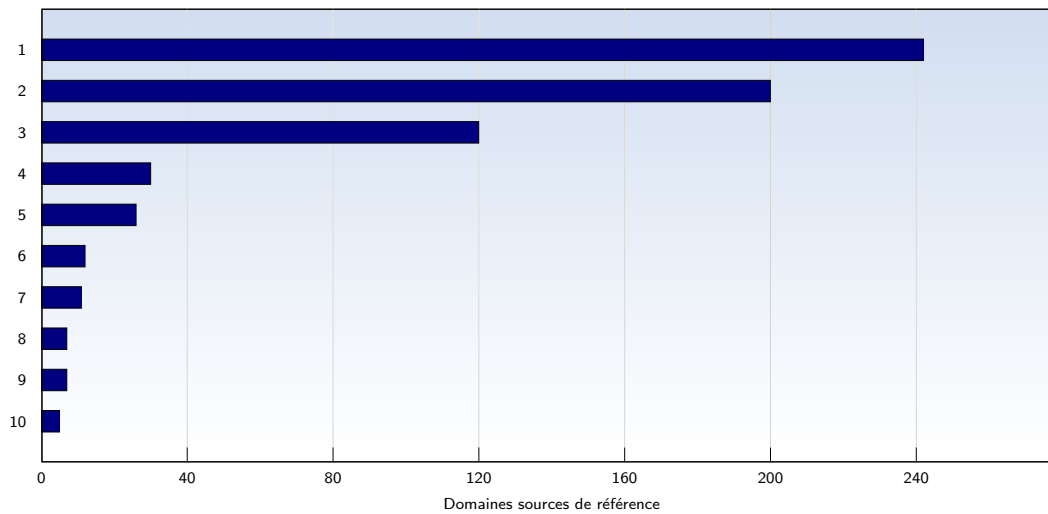

Top 10 des domaines sources de référence

Rank	Domaine	Nombre	%
1	onlinehome.fr	242	2
2	google.fr	200	2
3	live.com	120	1
4	exalead.fr	30	0
5	google.com	26	0
6	eltico.org	12	0
7	radiofrance.fr	11	0
8	cyrille%2Dcourtade.com	7	0
9	info%2Dferia.com	7	0
10	aol.fr	5	0
	Total	693	

693 visite(s) sur 9311 contenai(en)t un renvoi permettant d'effectuer une évaluation. Cette analyse vous indique les domaines renvoyant à votre site. Les sous-pages sont rattachées au domaine principal.