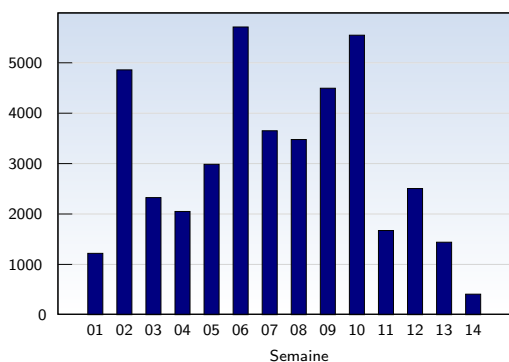

Visites uniques

Cette analyse indique toutes les pages ouvertes par chacun des visiteurs au cours d'une visite unique. Un visiteur est comptabilisé uniquement lorsqu'il ouvre au moins une page. Si plus de 30 minutes se sont écoulées depuis l'ouverture de la première page, les prochaines pages ouvertes feront l'objet d'une nouvelle visite unique.

Date	Nombre
Semaine 01 01.01.09-04.01.09	152
Semaine 02 05.01.09-11.01.09	1111
Semaine 03 12.01.09-18.01.09	589
Semaine 04 19.01.09-25.01.09	745
Semaine 05 26.01.09-01.02.09	1278
Semaine 06 02.02.09-08.02.09	832
Semaine 07 09.02.09-15.02.09	538
Semaine 08 16.02.09-22.02.09	456
Semaine 09 23.02.09-01.03.09	673
Semaine 10 02.03.09-08.03.09	723
Semaine 11 09.03.09-15.03.09	753
Semaine 12 16.03.09-22.03.09	600
Semaine 13 23.03.09-29.03.09	639
Semaine 14 30.03.09-31.03.09	222
Total	9311

Pages vues

Ces statistiques indiquent toutes les pages ouvertes avec succès (également appelées "pages vues"), ainsi que l'heure à laquelle elles ont été ouvertes. Seules les pages entièrement chargées sont comptabilisées. Les images et les composants isolés ne sont pas pris en compte.

Date	Nombre
Semaine 01 01.01.09-04.01.09	1222
Semaine 02 05.01.09-11.01.09	4862
Semaine 03 12.01.09-18.01.09	2328
Semaine 04 19.01.09-25.01.09	2053
Semaine 05 26.01.09-01.02.09	2989
Semaine 06 02.02.09-08.02.09	5713
Semaine 07 09.02.09-15.02.09	3654
Semaine 08 16.02.09-22.02.09	3480
Semaine 09 23.02.09-01.03.09	4498
Semaine 10 02.03.09-08.03.09	5550
Semaine 11 09.03.09-15.03.09	1675
Semaine 12 16.03.09-22.03.09	2508
Semaine 13 23.03.09-29.03.09	1443
Semaine 14 30.03.09-31.03.09	412
Total	42387