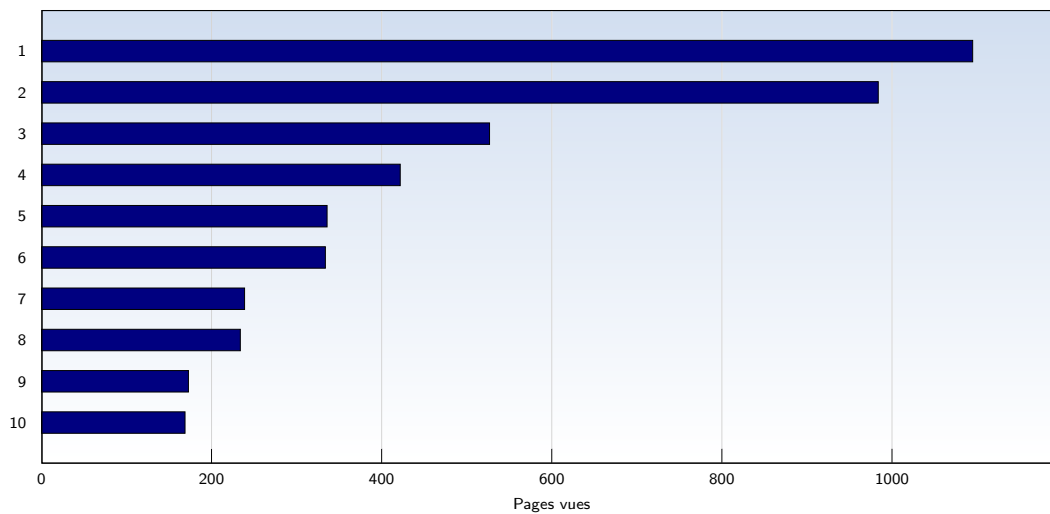

Top 10 des pages les plus fréquentées

Rank	Page	Nombre	%
1	pena%2Dal%2Dviolin.fr/tinc	1095	2
2	pena%2Dal%2Dviolin.fr/	984	2
3	pena%2Dal%2Dviolin.fr/_saison2/galerie.html	527	1
4	pena%2Dal%2Dviolin.fr/_saison2/feria2009.html	422	0
5	pena%2Dal%2Dviolin.fr/index.html	336	0
6	pena%2Dal%2Dviolin.fr/...dynamic...	334	0
7	pena%2Dal%2Dviolin.fr/_saison2/dates.html	239	0
8	pena%2Dal%2Dviolin.fr/albums/jldarre/index.htm	234	0
9	pena%2Dal%2Dviolin.fr/_saison2/affiches.html	173	0
10	pena%2Dal%2Dviolin.fr/_saison2/contact.html	169	0
	Total	42387	

Ces statistiques vous indiquent les pages les plus fréquemment ouvertes.