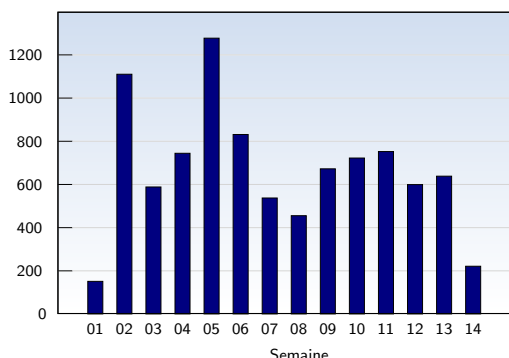

Visites uniques

Cette analyse indique toutes les pages ouvertes par chacun des visiteurs au cours d'une visite unique. Un visiteur est comptabilisé uniquement lorsqu'il ouvre au moins une page. Si plus de 30 minutes se sont écoulées depuis l'ouverture de la première page, les prochaines pages ouvertes feront l'objet d'une nouvelle visite unique.

Date	Nombre
Semaine 01 01.01.09-04.01.09	152
Semaine 02 05.01.09-11.01.09	1111
Semaine 03 12.01.09-18.01.09	589
Semaine 04 19.01.09-25.01.09	745
Semaine 05 26.01.09-01.02.09	1278
Semaine 06 02.02.09-08.02.09	832
Semaine 07 09.02.09-15.02.09	538
Semaine 08 16.02.09-22.02.09	456
Semaine 09 23.02.09-01.03.09	673
Semaine 10 02.03.09-08.03.09	723
Semaine 11 09.03.09-15.03.09	753
Semaine 12 16.03.09-22.03.09	600
Semaine 13 23.03.09-29.03.09	639
Semaine 14 30.03.09-31.03.09	222
Total	9311

Pages vues

Ces statistiques indiquent toutes les pages ouvertes avec succès (également appelées "pages vues"), ainsi que l'heure à laquelle elles ont été ouvertes. Seules les pages entièrement chargées sont comptabilisées. Les images et les composants isolés ne sont pas pris en compte.