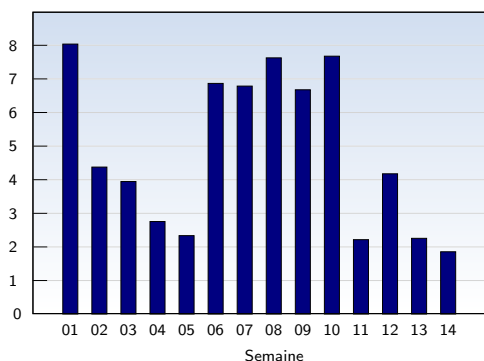

Pages par visite

Nombre moyen de pages ouvertes par visite unique. Seules les pages entièrement chargées sont comptabilisées.

Date	Nombre
Semaine 01 01.01.09-04.01.09	8.04
Semaine 02 05.01.09-11.01.09	4.38
Semaine 03 12.01.09-18.01.09	3.95
Semaine 04 19.01.09-25.01.09	2.76
Semaine 05 26.01.09-01.02.09	2.34
Semaine 06 02.02.09-08.02.09	6.87
Semaine 07 09.02.09-15.02.09	6.79
Semaine 08 16.02.09-22.02.09	7.63
Semaine 09 23.02.09-01.03.09	6.68
Semaine 10 02.03.09-08.03.09	7.68
Semaine 11 09.03.09-15.03.09	2.22
Semaine 12 16.03.09-22.03.09	4.18
Semaine 13 23.03.09-29.03.09	2.26
Semaine 14 30.03.09-31.03.09	1.86
Moyenne	4.55